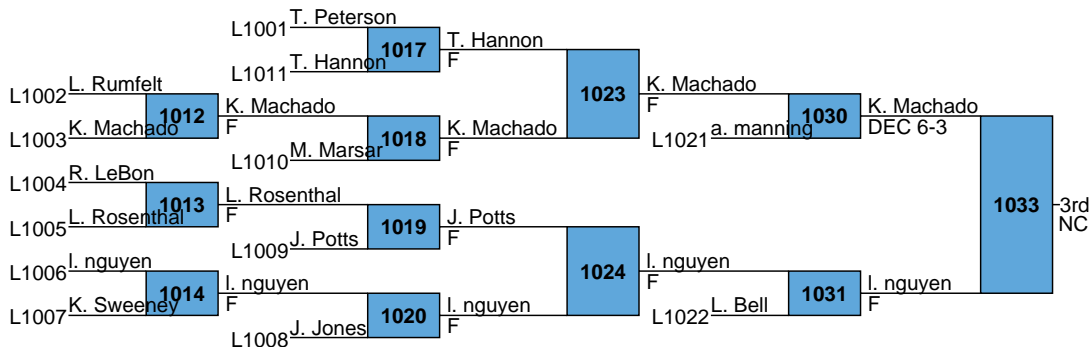

2026

C. Robertson

MD

L2025 A. Zambrans

L2026 M. Hutchinson

2039

M. Hutchinson

3rd
DEC 6-2

2024 Carolina Invitational Girls - Gilbert

MS
100

2024 Carolina Invitational Girls - Gilbert

MS
107

2024 Carolina Invitational Girls - Gilbert

MS

114

2024 Carolina Invitational Girls - Gilbert