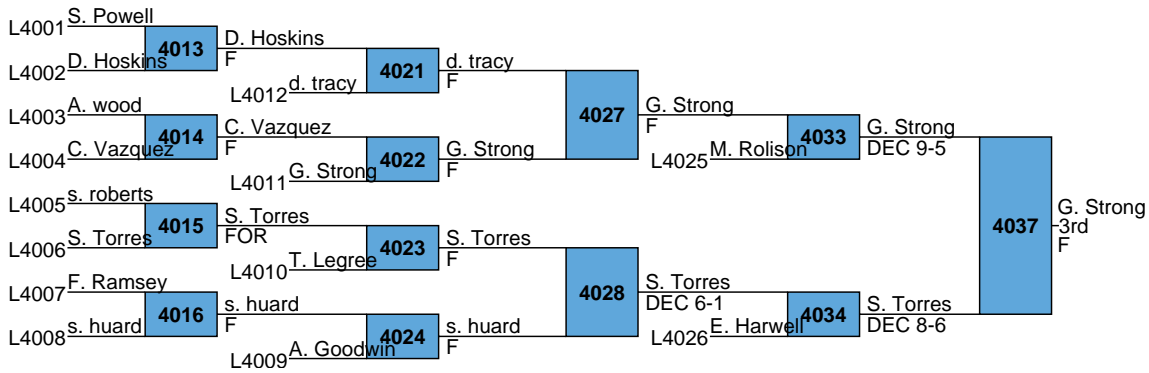

2024 Carolina Invitational Girls - Gilbert

MS
100

2024 Carolina Invitational Girls - Gilbert

MS
107

2024 Carolina Invitational Girls - Gilbert

MS

114

2024 Carolina Invitational Girls - Gilbert