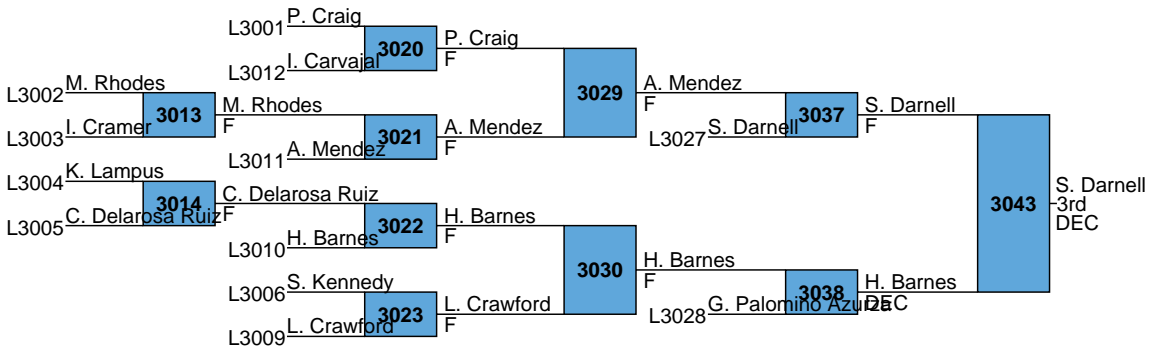

2024 Carolina Invitational Girls - Gilbert

MS
100

2024 Carolina Invitational Girls - Gilbert

MS
107

2024 Carolina Invitational Girls - Gilbert

MS

114

2024 Carolina Invitational Girls - Gilbert