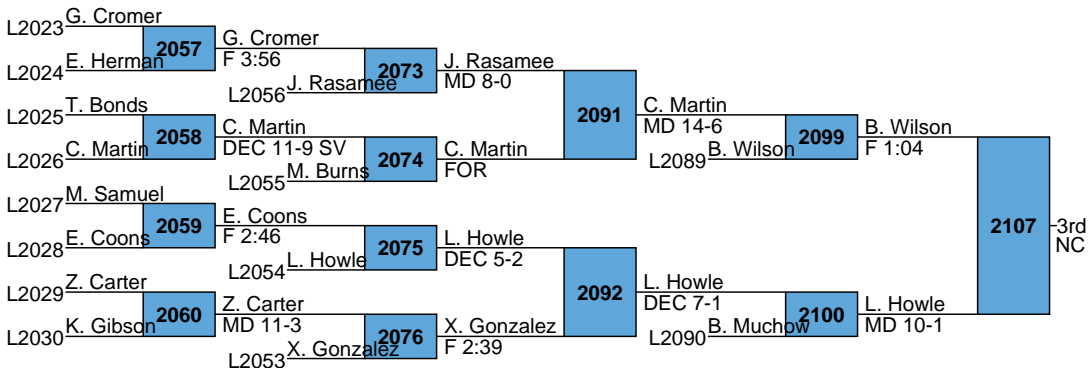

2098

2098

2098

B. Hill
F 0:43

J. La Presta
F 0:39

J. Burns
F 0:00

O. Thompson
DEC 10-4

T. Norris
DEC 4-3

E. Fleming
MD 11-3

2105

3rd
NC

2023 Carolina Invitational - Lexington

Noah Thomas, High Point Academy

2023 Carolina Invitational - Lexington

Aiden Bush, JL Mann

3001