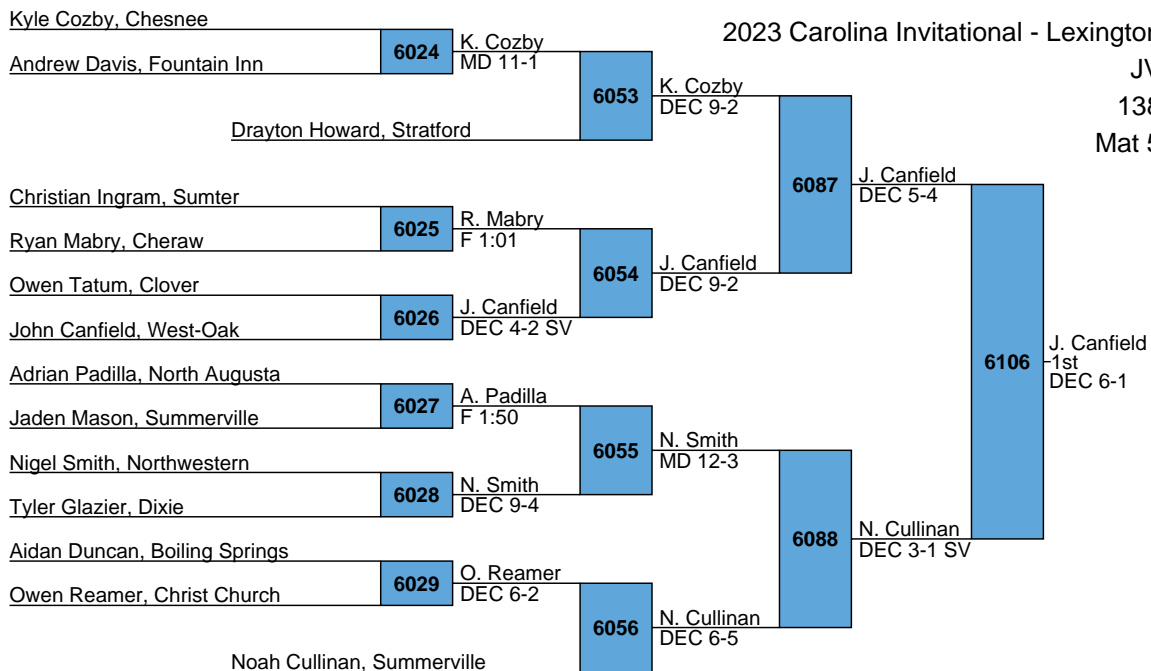

2023 Carolina Invitational - Lexington

JV
106
Mat 5

2023 Carolina Invitational - Lexington

JV
113
Mat 5

2023 Carolina Invitational - Lexington

JV
120
Mat 6

2023 Carolina Invitational - Lexington

JV
126
Mat 6

2023 Carolina Invitational - Lexington

JV
132
Mat 6

2023 Carolina Invitational - Lexington

JV
138
Mat 5

2023 Carolina Invitational - Lexington

JV
145
Mat 7

2023 Carolina Invitational - Lexington

JV
152
Mat 5

2023 Carolina Invitational - Lexington

JV
160
Mat 7

2023 Carolina Invitational - Lexington

JV
182
Mat 8

2023 Carolina Invitational - Lexington

JV
195
Mat 8

2023 Carolina Invitational - Lexington

JV
220
Mat 8

2023 Carolina Invitational - Lexington

JV
285
Mat 8