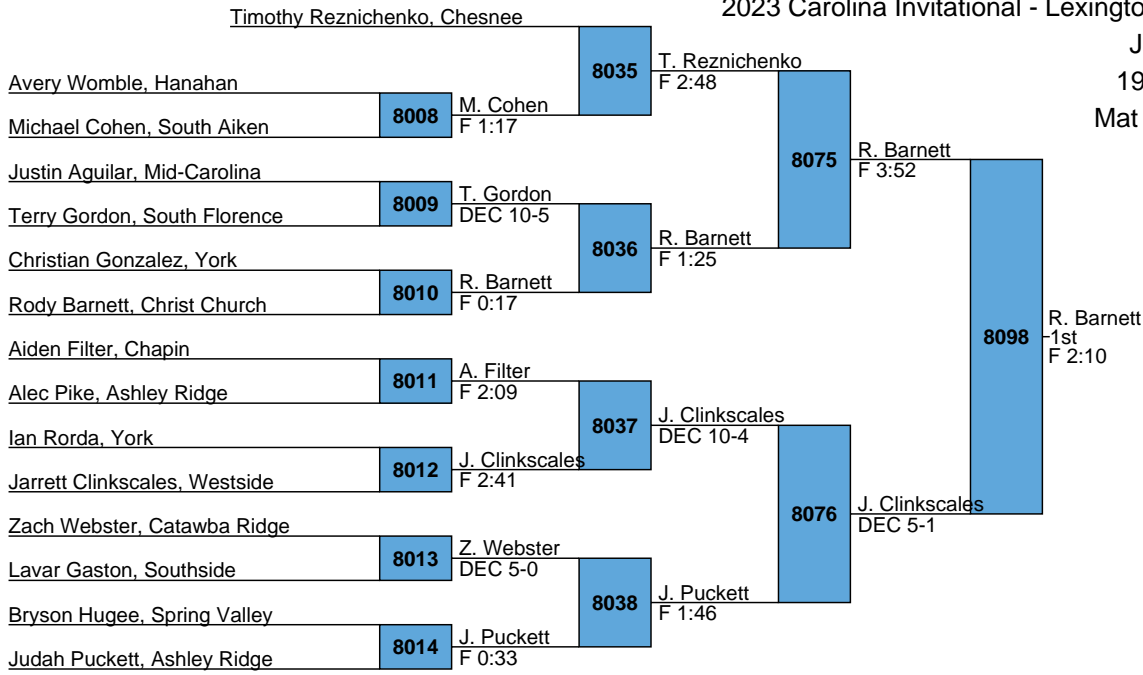

2023 Carolina Invitational - Lexington

JV
132
Mat 6

2023 Carolina Invitational - Lexington

JV
138
Mat 5

2023 Carolina Invitational - Lexington

JV
145
Mat 7

2023 Carolina Invitational - Lexington

JV
152
Mat 5

2023 Carolina Invitational - Lexington

JV
160
Mat 7

2023 Carolina Invitational - Lexington

JV
182
Mat 8

2023 Carolina Invitational - Lexington

JV
195
Mat 8

2023 Carolina Invitational - Lexington

JV
220
Mat 8

2023 Carolina Invitational - Lexington

JV
285
Mat 8