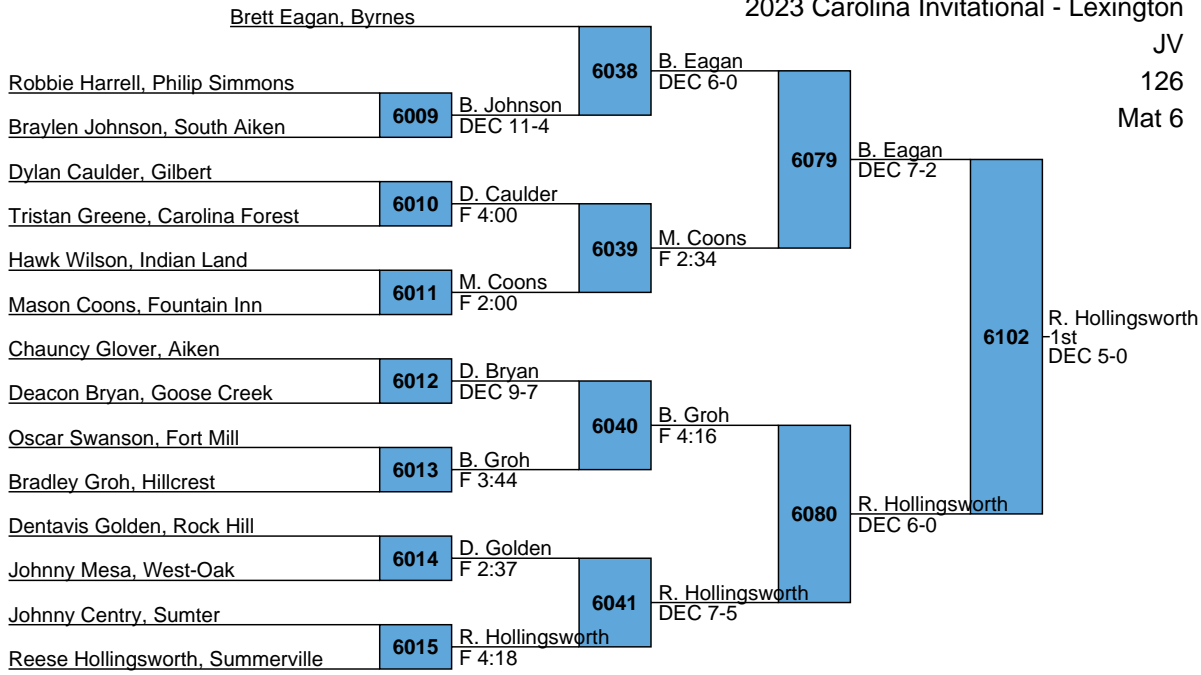

2023 Carolina Invitational - Lexington

JV
106
Mat 5

2023 Carolina Invitational - Lexington

JV
113
Mat 5

2023 Carolina Invitational - Lexington

JV
120
Mat 6

2023 Carolina Invitational - Lexington

JV
126
Mat 6

2023 Carolina Invitational - Lexington

JV
132
Mat 6

2023 Carolina Invitational - Lexington

JV
138
Mat 5

2023 Carolina Invitational - Lexington

JV
145
Mat 7

2023 Carolina Invitational - Lexington

JV
152
Mat 5

2023 Carolina Invitational - Lexington

JV
160
Mat 7

2023 Carolina Invitational - Lexington

JV
182
Mat 8

2023 Carolina Invitational - Lexington

JV
195
Mat 8

2023 Carolina Invitational - Lexington

JV
220
Mat 8

2023 Carolina Invitational - Lexington

JV
285
Mat 8