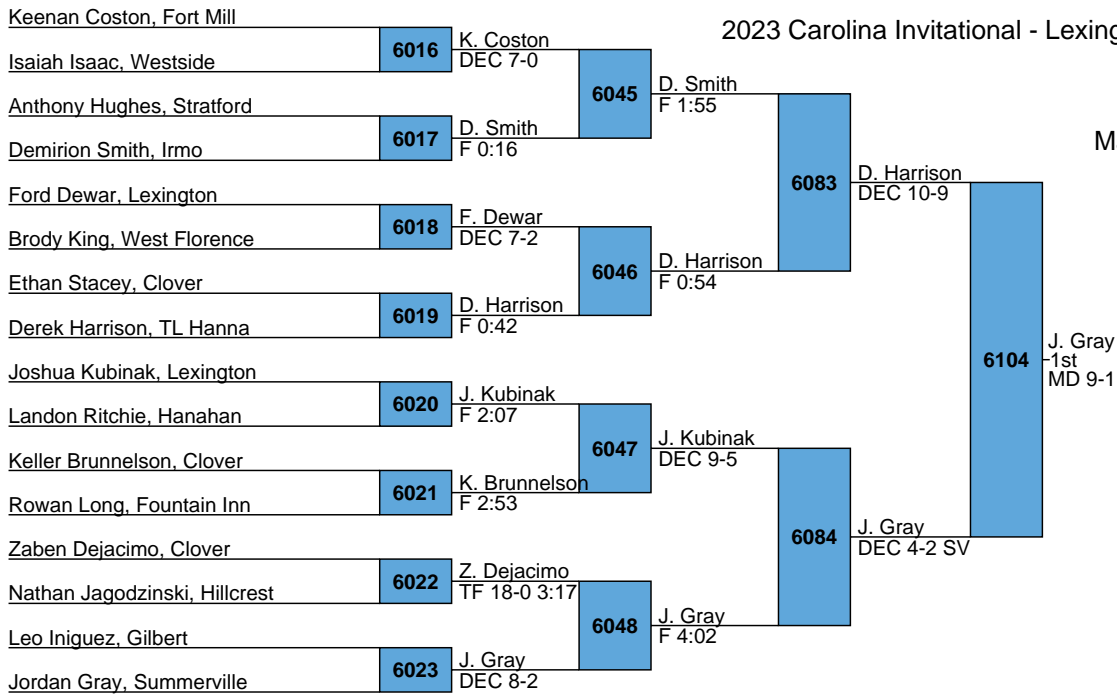

2023 Carolina Invitational - Lexington

JV
106
Mat 5

2023 Carolina Invitational - Lexington

JV
113
Mat 5

2023 Carolina Invitational - Lexington

JV
120
Mat 6

2023 Carolina Invitational - Lexington

JV
126
Mat 6

2023 Carolina Invitational - Lexington

JV
132
Mat 6

2023 Carolina Invitational - Lexington

JV
138
Mat 5

2023 Carolina Invitational - Lexington

JV
145
Mat 7

2023 Carolina Invitational - Lexington

JV
152
Mat 5

2023 Carolina Invitational - Lexington

JV
160
Mat 7

2023 Carolina Invitational - Lexington

JV
182
Mat 8

2023 Carolina Invitational - Lexington

JV
195
Mat 8

2023 Carolina Invitational - Lexington

JV
220
Mat 8

2023 Carolina Invitational - Lexington

JV
285
Mat 8