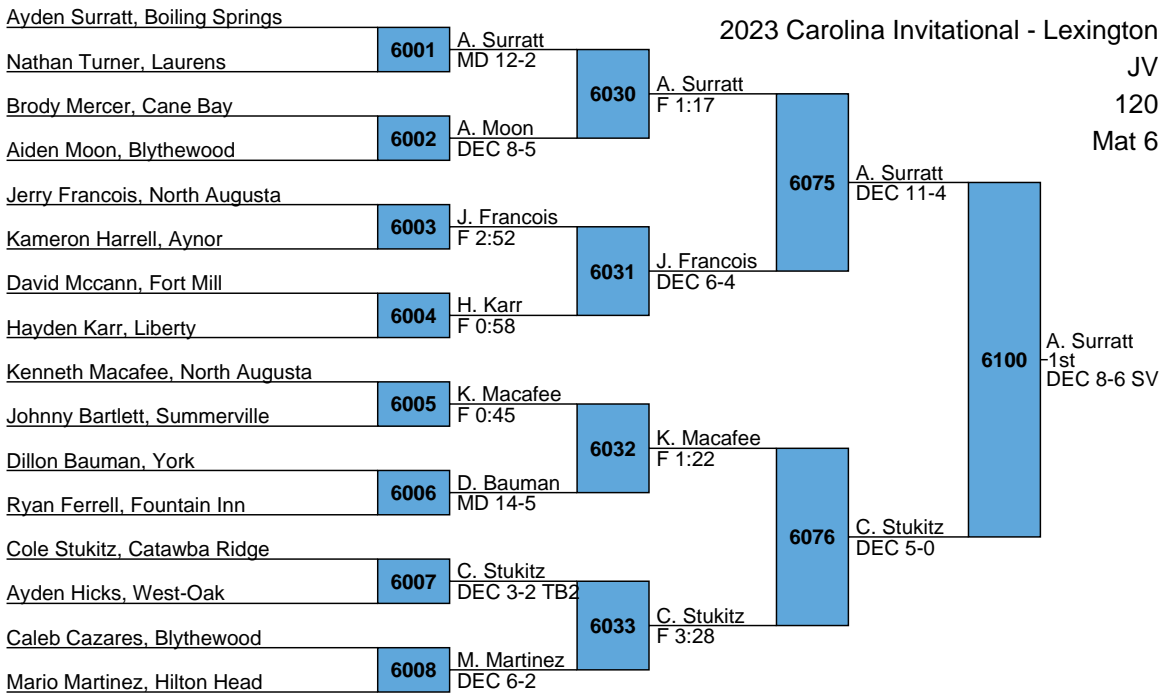

2023 Carolina Invitational - Lexington

JV
106
Mat 5

2023 Carolina Invitational - Lexington

JV
113
Mat 5

2023 Carolina Invitational - Lexington

JV
120
Mat 6

2023 Carolina Invitational - Lexington

JV
126
Mat 6

2023 Carolina Invitational - Lexington

JV
132
Mat 6

2023 Carolina Invitational - Lexington

JV
138
Mat 5

2023 Carolina Invitational - Lexington

JV
145
Mat 7

2023 Carolina Invitational - Lexington

JV
152
Mat 5

2023 Carolina Invitational - Lexington

JV
160
Mat 7

2023 Carolina Invitational - Lexington

JV
182
Mat 8

2023 Carolina Invitational - Lexington

JV
195
Mat 8

2023 Carolina Invitational - Lexington

JV
220
Mat 8

2023 Carolina Invitational - Lexington

JV
285
Mat 8